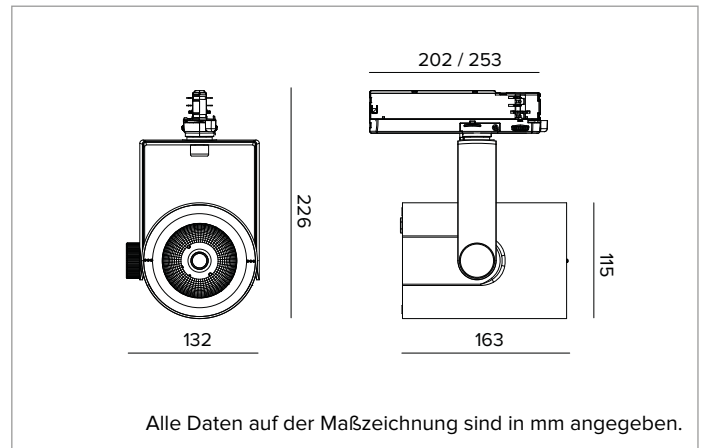

T032MWR930DADB | RAY 115

Professioneller ausrichtbarer LED-Strahler

		3000K	H(m)	D(m)	Emax(lx)
		Ra90		45°	
		Fixture Power	41W	1	0.84
		Source Flux	4767lm	2	1.67
		Fixture Flux	4142lm	3	2.51
		Efficacy	100lm/W	4	3.35
TS834	Imax=1528cd/klm	Imax	7284cd	5	4.18

MECHANISCHE MERKMALE

Gehäuse aus lackiertem Druckguss-Aluminium. Frontring aus schwarzem lackiertem Polycarbonat. Ausrichtungsmöglichkeit auf vertikaler Ebene von 0° bis -90° und auf horizontaler Ebene bis 359°. Mechanische Arretierung der Ausrichtung auf vertikaler Ebene und Reibschluss-Arretierung der Ausrichtung auf horizontaler Ebene. Der Schwerpunkt bleibt unabhängig von der Ausrichtung immer auf einer Achse mit der Führungsschiene.
Farbe und Oberfläche: Tiefschwarz
Abmessungen: 115
Gewicht: 1,2Kg
Schutzart: IP20