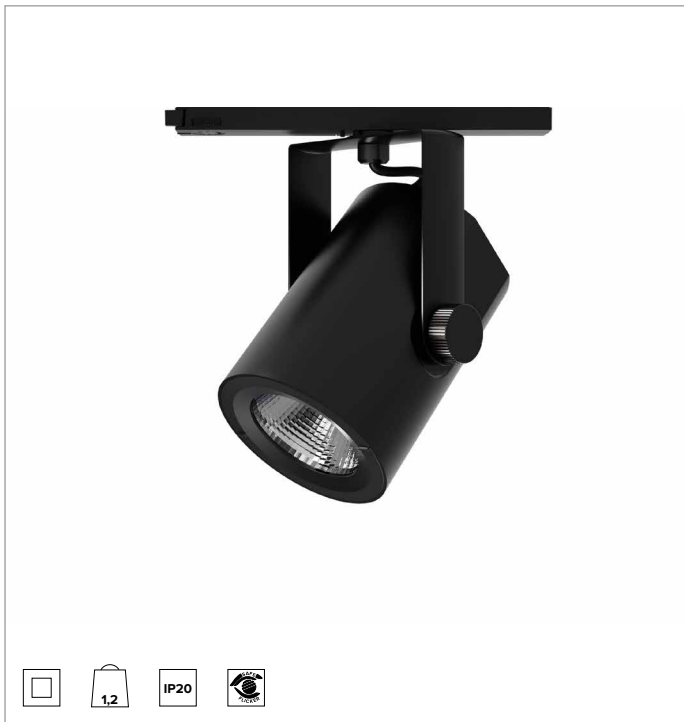

T032MWR930DADB | RAY 115

Professioneller ausrichtbarer LED-Strahler

		3000K	H(m)	D(m)	Emax(lx)
		Ra90		45°	
		Fixture Power	41W	1	0.84
		Source Flux	4767lm	2	1.67
		Fixture Flux	4142lm	3	2.51
		Efficacy	100lm/W	4	3.35
TS834	Imax=1528cd/klm	Imax	7284cd	5	4.18

LICHTQUELLE

Hocheffiziente COB-LED Ra90. Ra97 auf Anfrage
Die Energieeffizienzklasse des Produkts: E
Nennleistung: 36W
Nenn-Lichtstrom: 4767lm
Farbwiedergabeindex: 90
Rf: 92
Rg: 101
Ähnliche Farbtemperatur: 3000K
Lebensdauer (L80/B10): >50000h tq +25°C

BELEUCHUNGSTECHNISCHE MERKMALE

Reflektor mit ovalen Facettierungen aus spiegelndem anodisiertem Aluminium. Austauschbare Reflektoren als Zubehör erhältlich.
Optik: REFLEKTOR
Abstrahlwinkel: MWFL
Optische Effizienz: 87%
Leuchten-Lichtstrom: 4142lm
Lichtausbeute: 100lm/W
Fotobiologische Sicherheit: Risikogruppe 1 (RG 1 = geringes Risiko)

MECHANISCHE MERKMALE

Gehäuse aus lackiertem Druckguss-Aluminium. Frontring aus schwarzem lackiertem Polycarbonat. Ausrichtungsmöglichkeit auf vertikaler Ebene von 0° bis -90° und auf horizontaler Ebene bis 359°. Mechanische Arretierung der Ausrichtung auf vertikaler Ebene und Reibschluss-Arretierung der Ausrichtung auf horizontaler Ebene. Der Schwerpunkt bleibt unabhängig von der Ausrichtung immer auf einer Achse mit der Führungsschiene.
Farbe und Oberfläche: Tiefschwarz
Abmessungen: 115
Gewicht: 1,2Kg
Schutzart: IP20